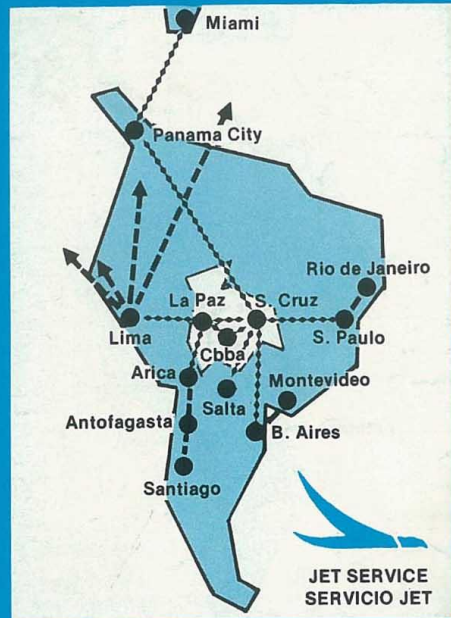

# Schedules Itinerario

EFFECTIVE: SEP. 15/1975

**LLOYD AEREO BOLIVIANO**

# LLOYD AEREO BOLIVIANO

SERVICIO INTERNACIONAL – INTERNATIONAL SERVICE  
 VIGENTE 15 SEPTIEMBRE, 1975 – EFFECTIVE SEPTEMBER 15, 1975

DIRECCION NORTE – NORTH BOUND

G	DIA	DAY	Lunes Monday	Martes Tuesday	Miercoles Wednesday					Jueves Thursday	Viernes Friday					Sabado Saturday	Domingo Sunday	
M	VUELO NO.	FLIGHT NO.	LB941	LB882 LB922	LB913	LB943	LB923	LB953	LB903	LB944	LB885	LB945	LB925	LB965	LB905	LB946	LB927	LB947
T	EQUIPO	AIRCRAFT	B-727	F-27M B-727	B-727	B-727	B-727	B-727	B-727	B-727	F-27M	B-727	B-727	B-727	B-727	B-727	B-727	B-727
-3	BUENOS AIRES (Ezeiza)	S-Lv					18:35						12:50				13:40	
-3	RIO DE JANEIRO (Galeao)	S-Lv					↓ X						17:30					
-3	SAO PAULO (Congonhas)	L-Ar S-Lv		14:35			↓					18:15 18:50						13:30
-4	ASUNCION (Pdte. Stroessner)	L-Ar S-Lv					19:05 19:45					X 19:10 19:50					X	
-4	ARICA (Chacalluta)	S-Lv													18:35			
-4	SALTA (El Ayball)	S-Lv		14:45	X		X D				13:15	X D						X
-4	LA PAZ (El Alto)	L-Ar S-Lv		X					20:00		X				19:10 20:00			
-4	COCHABAMBA (J. Wilstermann)	S-Lv						15:30						21:00				
-4	SANTA CRUZ (El Trompillo)	L-Ar S-Lv		16:00 16:05			21:05 16:05	20:50		14:30	21:10	14:20	21:35	20:50			15:10	15:00
-4	COCHABAMBA (J. Wilstermann)	L-Ar S-Lv	09:35 10:10 10:40	16:35 17:10 17:40	07:00		21:40			10:05 10:40 11:10		14:50 15:25 16:00			06:00 06:35 07:00	15:40	15:30 16:05 16:35	
-4	LA PAZ (El Alto)	L-Ar S-Lv	11:10 12:00	18:10	07:30	07:50 08:30	22:30		X D	11:40 12:10		16:30 17:00			07:30 08:00	16:30	17:05 17:35	
-4	ARICA (Chacalluta)	L-Ar	12:35				X			X		17:35					X	
-5	LIMA (Jorge Chavez)	L-Ar					09:05			12:45					08:35		18:10	
-5	PANAMA (Tocumen)	L-Ar S-Lv							JU-TH 01:30 02:10						SA-SA 01:30 02:10			
-4	MIAMI (International)	L-Ar																