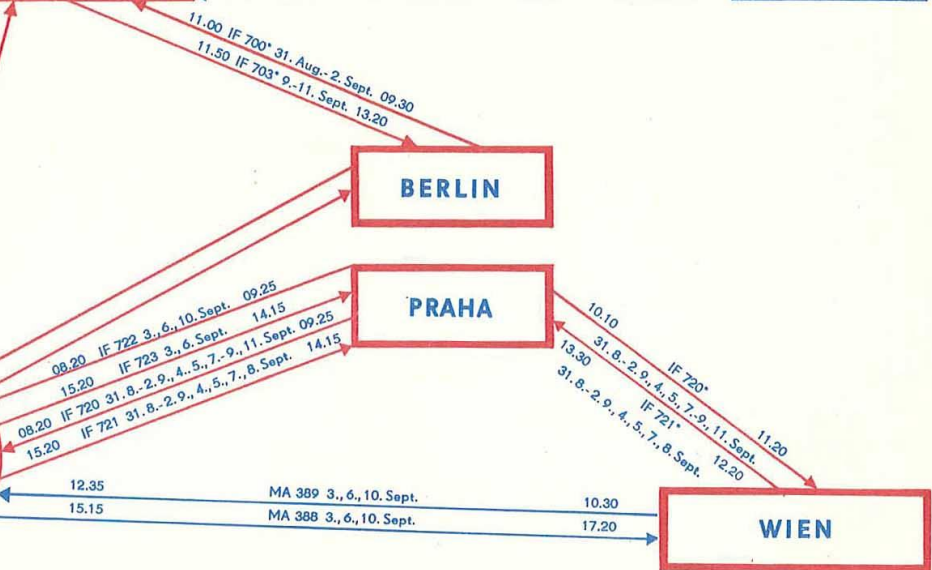

Überreicht durch:

INTERFLUG

31. 8. – 11. 9. 1962

ÖSTERREICH
SKANDINAVIEN

*) vorbehaltlich der staatlichen Genehmigungen

INTERFLUG

Ortszeiten

BERLIN - LEIPZIG - BERLIN

Änderungen vorbehalten!

DH 01	DH 03	DH 05	DH 07	DH 09	DH 11	Fluglinien-Nr.	DH 02	DH 04	DH 06	DH 08	DH 10	DH 12
tägl. IL-14	3. - 11.9. IL-14	tägl. IL-14	tägl. IL-14	tägl. IL-14	30.8.-10.9. IL-14	Verkehrstage Flugzeug	tägl. IL-14	tägl. IL-14	31.8. - 8.9. IL-14	31.8. - 8.9. IL-14	tägl. IL-14	tägl. IL-14
07.00 07.40	07.30 08.10	09.00 09.40	16.00 16.40	18.20 19.00	19.00 19.40	ab Berlin an Leipzig	08.40 08.00	10.40 10.00	15.20 14.40	16.50 16.10	18.00 17.20	20.00 19.20