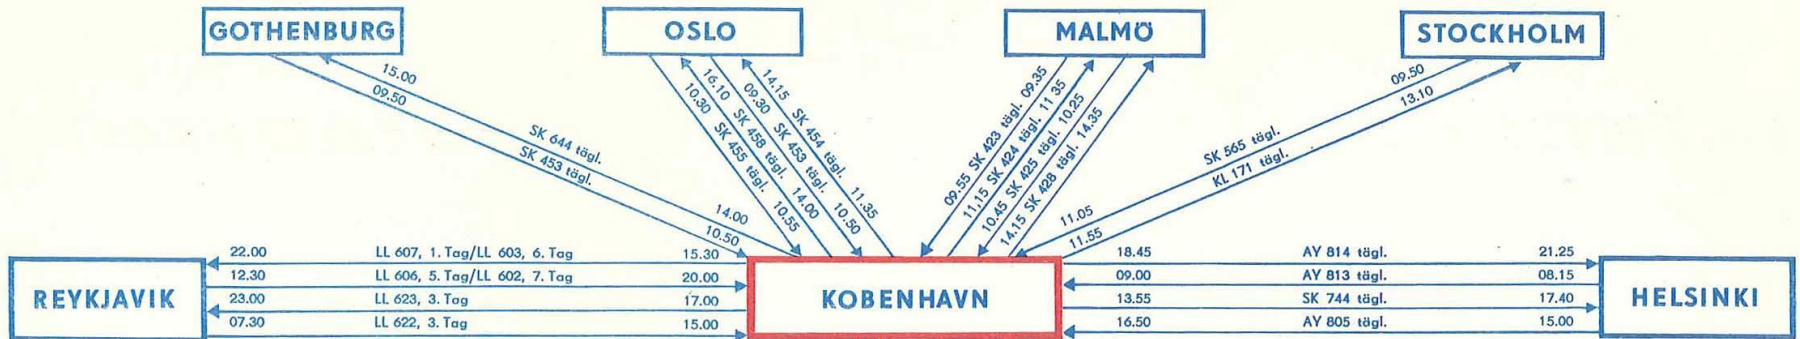

Überreicht durch:

INTERFLUG

31. 8. – 11. 9. 1962

ÖSTERREICH
SKANDINAVIEN

*) vorbehaltlich der staatlichen Genehmigungen

INTERFLUG

Ortszeiten

BERLIN - LEIPZIG - BERLIN

Änderungen vorbehalten!

DH 01	DH 03	DH 05	DH 07	DH 09	DH 11	Fluglinien-Nr.	DH 02	DH 04	DH 06	DH 08	DH 10	DH 12
tägl. IL-14	3. - 11.9. IL-14	tägl. IL-14	tägl. IL-14	tägl. IL-14	30.8.-10.9. IL-14	Verkehrstage Flugzeug	tägl. IL-14	tägl. IL-14	31.8. - 8.9. IL-14	31.8. - 8.9. IL-14	tägl. IL-14	tägl. IL-14
07.00 07.40	07.30 08.10	09.00 09.40	16.00 16.40	18.20 19.00	19.00 19.40	ab Berlin an Leipzig	08.40 08.00	10.40 10.00	15.20 14.40	16.50 16.10	18.00 17.20	20.00 19.20