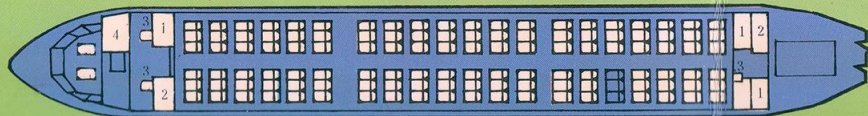

航線示意圖

—— YAK-42 航線

----- YN-7 航線

雅克-42

协助您事业成功

中国通用航空公司是中国民航八大骨干航空公司之一，现有各种型号的飞机70多架，其中新引进的雅克-42型飞机最能让您留下美好的记忆：她能减轻您旅途的劳顿；她能伴随您遨游神州上空；她能了却您投入蓝天怀抱的夙愿；她能成就您的事业，使您来去随意，快如乘风，宛若做了一个梦……

通用航空公司一九九二年夏秋航班计划

机型	航班号	班次	班期	航线	离站	到达	
YK-42	GP7105/6	1	3	并京并	0740	2325	
	7107/8	1	1	并京并	0730	2325	
	7109/10	1	6	并京并	0700	2245	
	7151/2	1	1	京杭京	0935	1515	
	7153/4	2	1.3	京常京	1625	2125	
	7155/6	1	3	京南京 (宁波)	1000	1525	
	7157/8	1	6	京温京	1530	2040	
	7159/60	1	6	京赣京 (南昌)	0910	1420	
	7303/4	6	1 2 3 4 5 7	并穗并	0720	1950	
	7305/6	1	6	并穗并	0730	1910	
	7307/8	1	4	并圳并	0740	1440	
	7341/2	1	6	穗筑穗 (贵阳)	1120	1525	
	7351/2	3	1 3 5	穗宁穗	1110	1605	
	7353/4	3	2 4 7	穗杭穗	1110	1555	
YN7	7501/2	1	4	并沪并	1545	2045	
	7505/6	1	2	并宁福宁并	0740	2320	
	7507/8	1	5	并杭厦杭并	0730	2200	
	7509/10	1	7	并宁温宁并	0730	1615	
	7511/2	1	7	并沪并	1720	2240	
	7531/2	1	2	福郑福	1300	1800	
	7551/2	1	5	厦宁厦	1240	1650	
	YK-42	GP7101/2	2	2 5	并京并	0820	1720
		7103/4	2	2 5	京治京	1030	1500
		7201/2	1	3	并陕并	0800	2140
		7211/2	1	3	陕石秦石陕	1020	1920
		7301/2	1	7	并郑武湘武郑并	0820	1945
		7401/2	2	1 5	并陕蓉陕并	0820	1730
		7601/2	1	4	并津沈津并	0820	2140
7603/4		1	6	并津连津并	0810	1600	
7661/2		1	4	沈延沈	1310	1700	
YK-42		GP7121/2	4	1 3 5 7	京陕京	0735	1155
	7131/2	4	1 3 5 7	京郑穗郑京	1255	2240	
	7133/4	1	6	京襄穗襄京	1250	2235	
	7161/2	3	2 4 6	京宁京	0730	1155	
	7163/4	2	2 4	京南京	1255	1820	
	7309/10	1	1	并圳并	0740	2010	
	7311/2	2	3 6	并穗并	0710	1920	
	7355/6	1	1	圳温圳	1140	1610	
	7357/8	2	3 6	穗雨穗	1050	1530	
	7513/4	2	1 5	并沪并	0750	1820	
	7553/4	2	1 5	沪烟沪	1050	1520	
	7431/2	2	2 7	并蓉桂蓉并	0740	1750	
	YN7	GP7203/4	1	1	并陕兰陕并	0830	1700
		7403/4	1	5	并陕渝陕并	0820	1710

YAK-42 型飛機布局圖 最大座數 120

1. 存衣間, 行李間
2. 盥洗間
3. 服務員座位
4. 小賣部

中國通用航空公司
宣傳部製