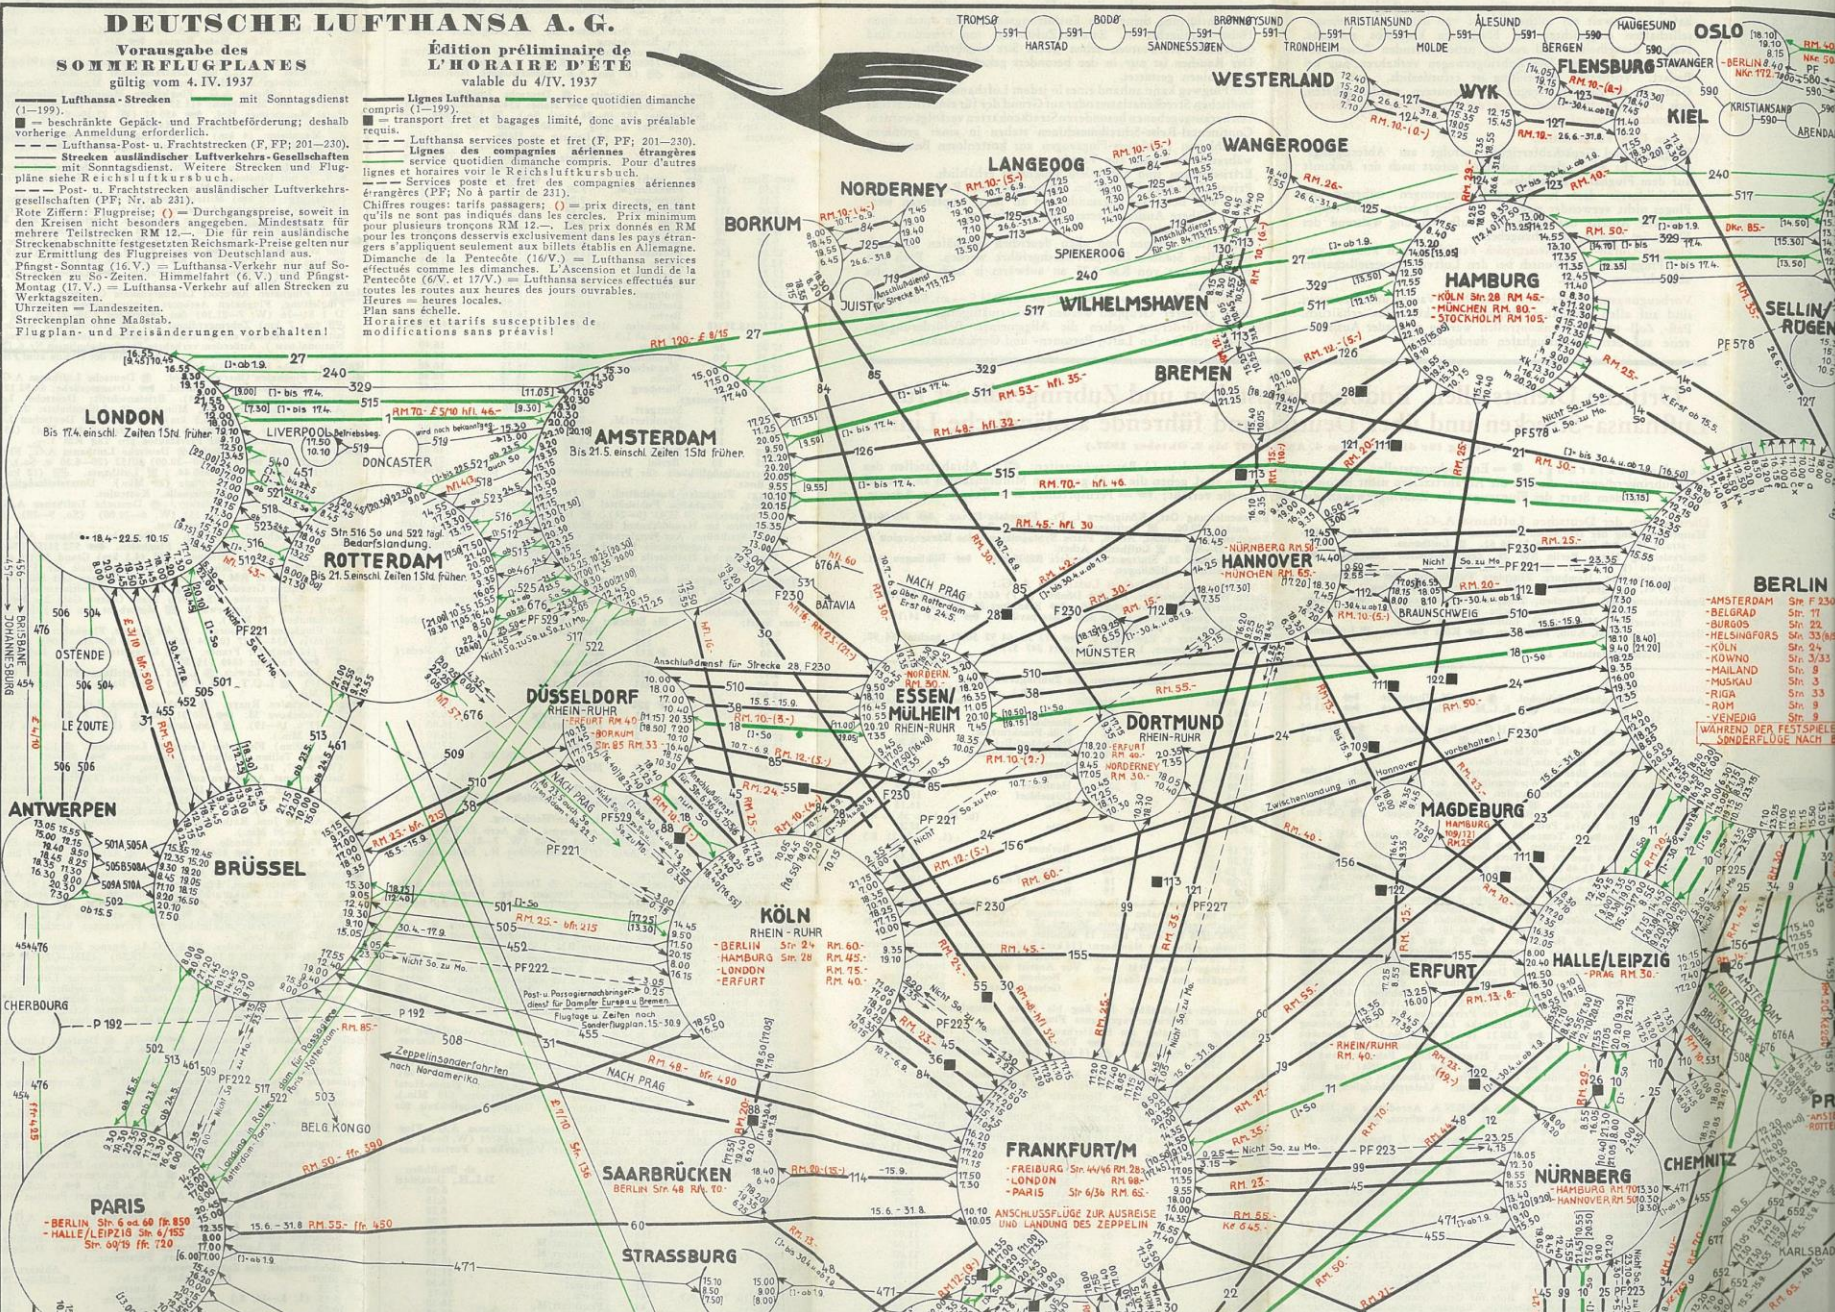

DEUTSCHE LUFTHANSA A. G.

Vorausgabe des SOMMERFLUGPLANES gültig vom 4. IV. 1937

Édition préliminaire de L'HORAIRE D'ÉTÉ valable du 4. IV. 1937

AMSTERDAM Str. F 230
BELGRAD Str. 71
BOURGOS Str. 22
HELSINGFORS Str. 33/68
KÖLN Str. 24
KÖLN-STRASBURG Str. 33/3
MALLAND Str. 9
MUSKAU Str. 9
RIGA Str. 33
ROM Str. 9
VENEZIG Str. 9
WÄHREND DER FESTSPIELE
Sonderflüge nach BA...