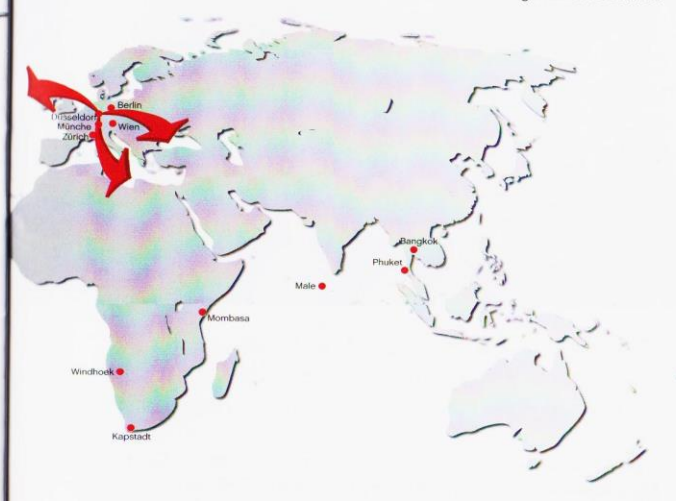

ISLAND

Wien - Keflavik	HG2178	2	BL, GS, KL, RO	16.06.-25.08.2009
Keflavik - Wien	HG2179	2	BL, GS, KL, RO	16.06.-25.08.2009

Legende siehe Seite 2

Langstrecke

Bei jedem NIKI und airberlin
Flug sammeln Sie Meilen für
das Topbonus-Programm!