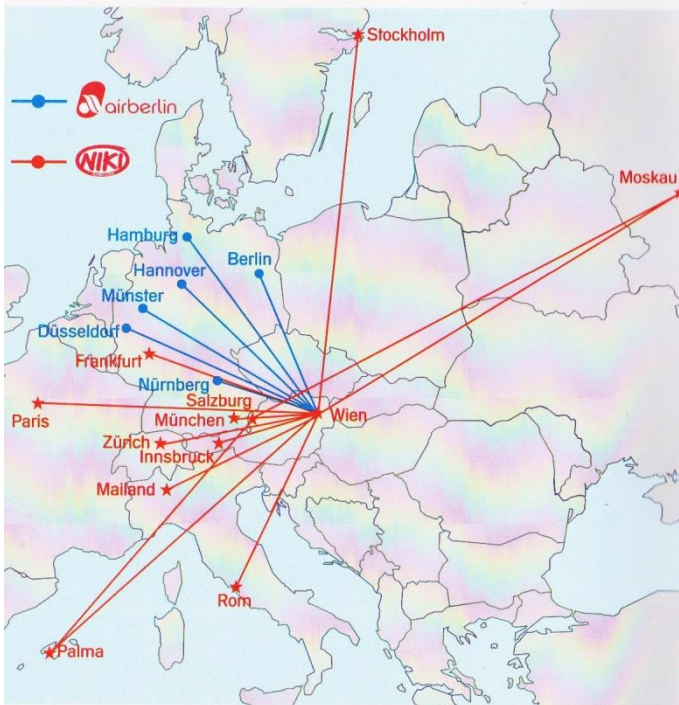

Vorbehaltlich Satz- und Druckfehler. Änderungen vorbehalten.

NIKI CITYSHUTTLE

LINIENFLÜGE MIT NIKI AB WIEN

Strecke	Flugnr.	Flugtage	Flugzeit
Wien–Frankfurt	HG8770	1–5	07:35–08:55
	HG8774	4	17:40–19:05
	HG8772	1–5, 7	17:05–18:30
Frankfurt–Wien	HG8771	1–5	09:40–11:00
	HG8775	4	19:50–21:15
	HG8773	1–5, 7	19:15–20:35
Wien–Innsbruck	HG8334	1–6	06:30–07:25
	HG8336	1–5, 7	15:00–16:00
	HG8338	1–5, 7	18:10–19:10
Innsbruck–Wien	HG8335	1–6	08:05–09:00
	HG8337	1–5, 7	16:35–17:35
	HG8339	1–5, 7	19:45–20:45
Wien–Mailand	HG8822	1–5	06:25–07:45
	HG8824	1–5	18:50–20:10
	HG8824	7	18:00–19:20